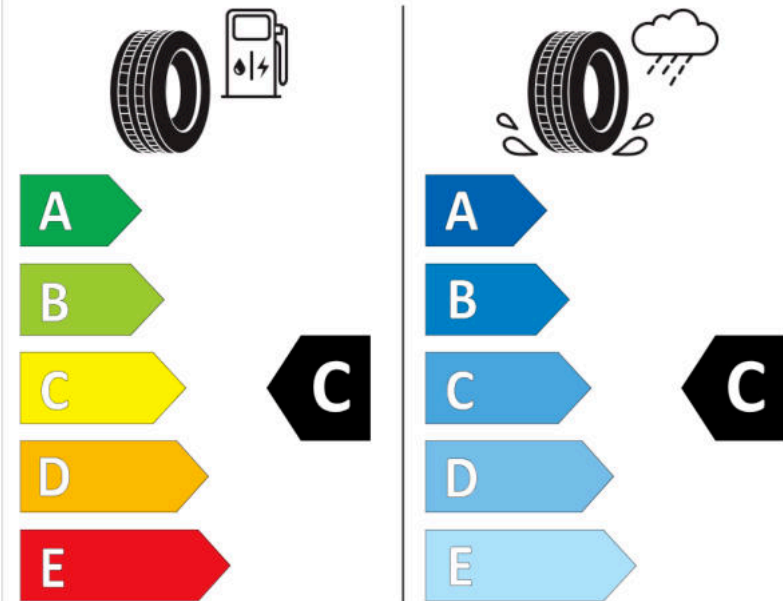

Δελτίο Πληροφοριών Προϊόντος

ΚΑΝΟΝΙΣΜΟΣ (ΕΕ) 2020/740

Μάρκα	MICHELIN
Εμπορική ονομασία	LATITUDE ALPIN LA2
Αναγνωριστικό μοντέλου	547186
Διάσταση	255/60R17
Δείκτης ικανότητας φόρτωσης	110
Σύμβολο κατηγορίας ταχύτητας	H
Κατηγορία ως προς την εξοικονόμηση καυσίμου	C
Κατηγορία ως προς την πρόσφυση του ελαστικού σε υγρό οδόστρωμα	C
Κατηγορία εξωτερικού θορύβου κύλισης	B
Τιμή εξωτερικού θορύβου κύλισης	72 dB
Ελαστικό για χρήση σε συνθήκες έντονης χιονόπτωσης	Ναι
Ελαστικό πρόσφυσης στον πάγο	Όχι
Ημερομηνία έναρξης παραγωγής	12/12
Ημερομηνία λήξης παραγωγής	
Κατηγορία Φορτίου	XL
Επιπλέον πληροφορίες	255/60R17 110H EXTRA LOAD TL LATITUDE ALPIN LA2 GRX MI

ENERG

MICHELIN

547186

255/60R17 110 H

C1