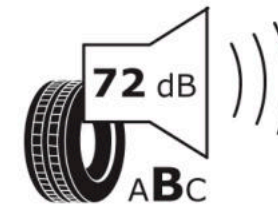

ENERG

MICHELIN

547186

255/60R17 110 H

C1